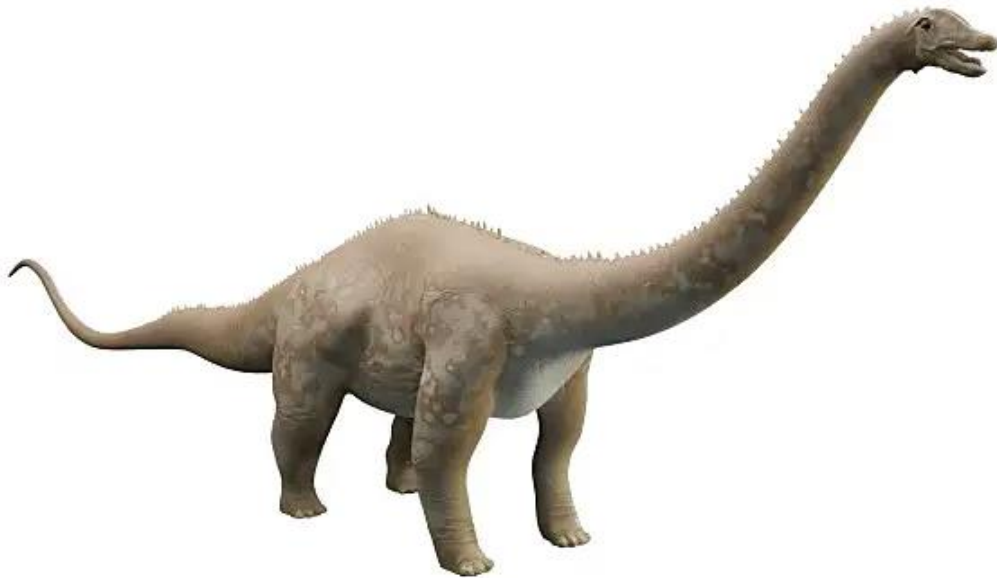

DINOSAUROAK

Tiranosauo Rex

Nolako zen dinosauro hau?

Beldurgarria, hortz zorrotzak eta handiak zituen.
Sendoak ziren bere atzeko hankak . Aurrekoak
berriz, txikiak bere tamaina kontuan izanda.
Azkazalak handiak zituen.
Gorputza ere handia zuen. Baita isatsa ere.
Haragijalea zen.

Hesurdura.

Beloziraptor

Nolako zen dinosauro hau?

Buztan luzea, atzeko hankekin ibiltzen zen eta korri egiten zuen oso azkar. Aurreko hankak txikiak zituen.

Haragijalea zen eta oso beldurgarria.

Diplodokusa
Nolako zen dinosauro hau?

Haundia zen. 36 metro luzera eta 6 metro eta erdi altuera. Hanka luzeak eta sendoak zituen. Buztan luzea eta estua zuen. Ez zuen atzaparririk. Belarra eta hostoak jaten zituen.

Espirosauroa

Nolakoa da dinosauro hau?

Haragijalea zen. Haundia zen oso. Haragijalerik haundiena. Hamasei bat metro zuen altuera. Beloziraptorrak eta tiranosauoak bezala soilik atzeko hankak erabiltzen zituen ibiltzeko. Bela antzeko zerbait zeukan bizkarrean. Haundia zen bere burua, bere hortzak haundiak eta zorrotzak.