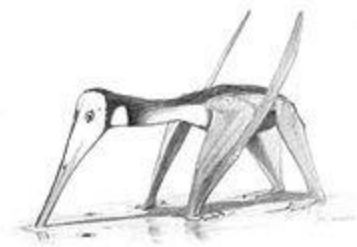

Pterosauroa.

Nolako da dinosauro hau?

Pterosauroek aurreko hankak hego bihurtuak zituzten, saguzarren erara. Mintz bat zeukaten besapean, gorputzaren saihetsetik beheko hankaraino. Hegan egiten bazuten ere lumarik ez zeukaten. Hegoetan hiru hatz finak zituzten gauzak harrapatzeko egokituak. Atzeko hankak luzeak ziren, baina ahulak; indar gutxi zuten jauzi egiteko. Burua arina zuten, baina gogorra, eta moko estua eta luzea. Ikusmena zuten zentzurik garatuena. Haragijalea zen eta arrainak eta animalia txikiak ehizatzen zituen.